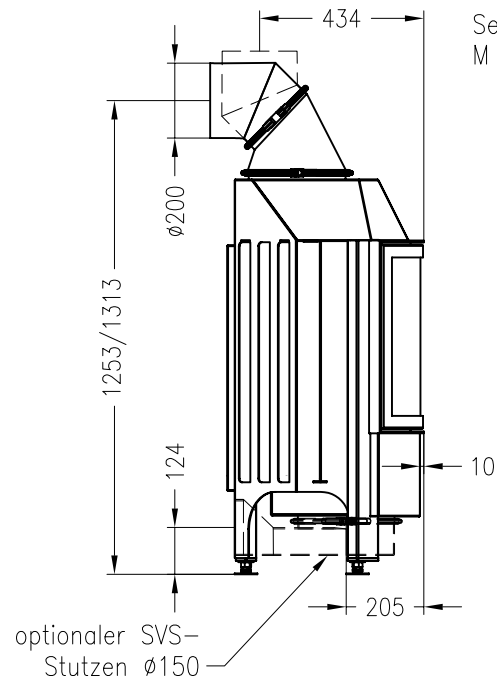

SPARTHERM Kamineinsatz Speedy K (Möglichkeit: Aussenluftanschluss)  
für 25 / 28er Kachelhöhen

Vorderansicht  
M ~1:20

Seitenansicht  
M ~1:20

Horizontalschnitt  
M ~1:10

Stand: 11-2010

Alle Abbildungen und Zeichnungen sind urheberrechtlich geschützt.  
Verwertung oder Veröffentlichung, auch einzelner Details, nur mit unserer Genehmigung.  
Technische Änderungen und Irrtümer vorbehalten!