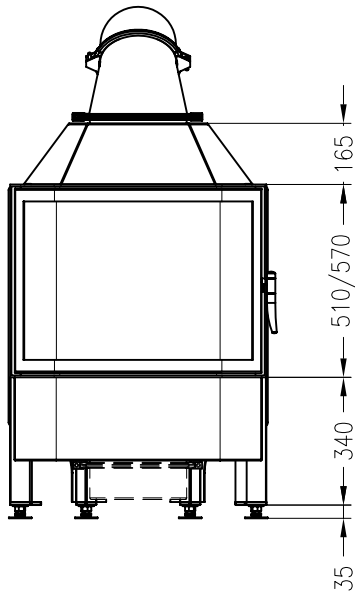

SPARTHERM Kamineinsatz Speedy K (Möglichkeit: Aussenluftanschluss)  
für 25 / 28er Kachelhöhen

Vorderansicht  
M ~1:20

Seitenansicht  
M ~1:20

Horizontalschnitt  
M ~1:10

Stand: 11-2010

Alle Abbildungen und Zeichnungen sind urheberrechtlich geschützt.  
Verwertung oder Veröffentlichung, auch einzelner Details, nur mit unserer Genehmigung.  
Technische Änderungen und Irrtümer vorbehalten!