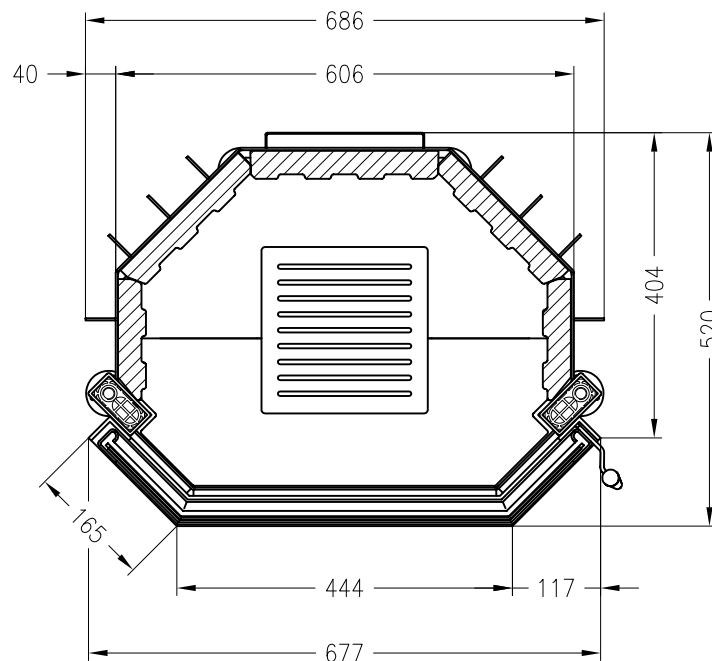

SPARTHERM Kamineinsatz Speedy K (Möglichkeit: Aussenluftanschluss)  
für 25 / 28er Kachelhöhen

Vorderansicht  
M ~1:20

Seitenansicht  
M ~1:20

Horizontalschnitt  
M ~1:10

Stand: 11-2010

Alle Abbildungen und Zeichnungen sind urheberrechtlich geschützt.  
Verwertung oder Veröffentlichung, auch einzelner Details, nur mit unserer Genehmigung.  
Technische Änderungen und Irrtümer vorbehalten!